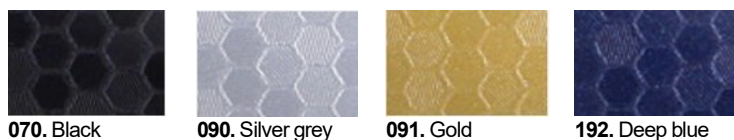

ORACAL 970RA – 406 VIOLET METALLIC

★ Rapido plazo de entrega

+ ProSlide™

→ FUNDICIÓN CAR MARINE

ORACAL 970 RA Premium Wrapping Cast

RACAL 970 RA COLORES SOLIDO (Brillo)

RapidAir

+ ProSlide™

Únicamente disponemos de bobinas de 10 metros

CARBON:

BRUSHED:

HONEYCOMB:

COCOON:

COCODRILE: