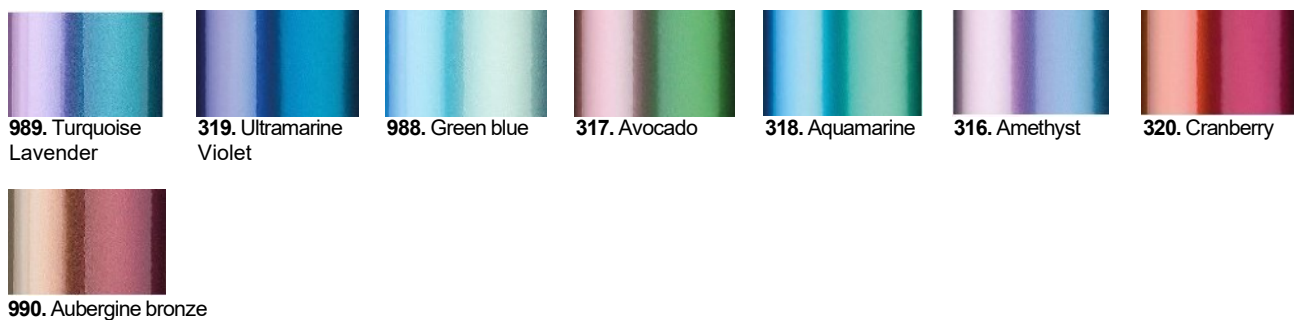

FUNDICIÓN CAR MARINE

ORACAL 970 RA Premium Shift Effect Cast

ORACAL 970 RA COLORES (Brillo)

Anchuras	Características	Precio €/m² Bobina 25ml	Precio €/m² Bobina 10ml	Precio €/m² Metraje
1,52 m	Adhesivo Acrílico Solvente, reposicionable con adherencia final Permanente. (18N/25mm) Pegado de vehículos completo sin burbujas(RapidAir) 8 Vinilo con acabado metalizado - 110 mc 970 RA ***G → Color Deseado Brillo 2 años FICHA TÉCNICA	15,37 €/m² ↓ 584,06 €	16,14 €/m² ↓ 245,33 €	17,89 €/m²