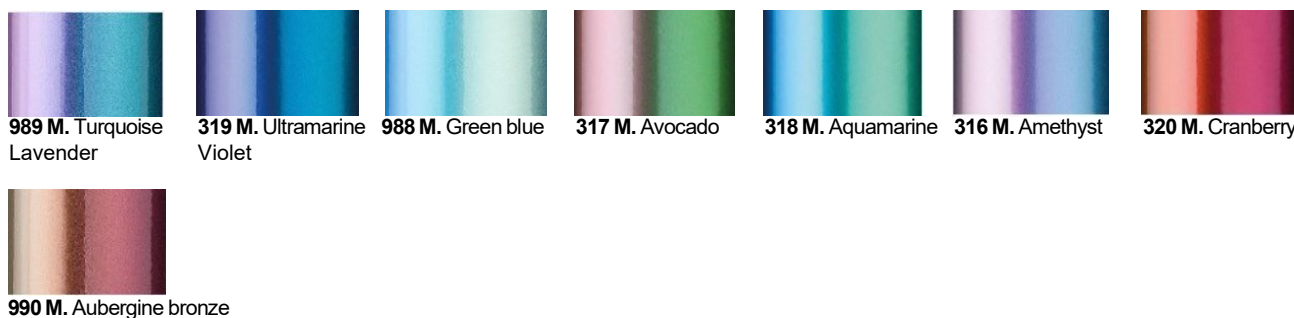

ORACAL 970 RA COLORES (Mate)

Anchuras	Características	Precio €/m² Bobina 25ml	Precio €/m² Bobina 10ml	Precio €/m² Metraje
1,52 m	Adhesivo Acrílico Solvente, reposicionable con adherencia final Permanente. (18N/25mm) Pegado de vehículos completo sin burbujas(RapidAir) 8 Vinilo con acabado metalizado - 110 mc 970 RA ***M → Color Deseado Mate 2 años FICHA TÉCNICA	15,37 €/m² ↓ 584,06 €	16,14 €/m² ↓ 245,33 €	17,89 €/m²