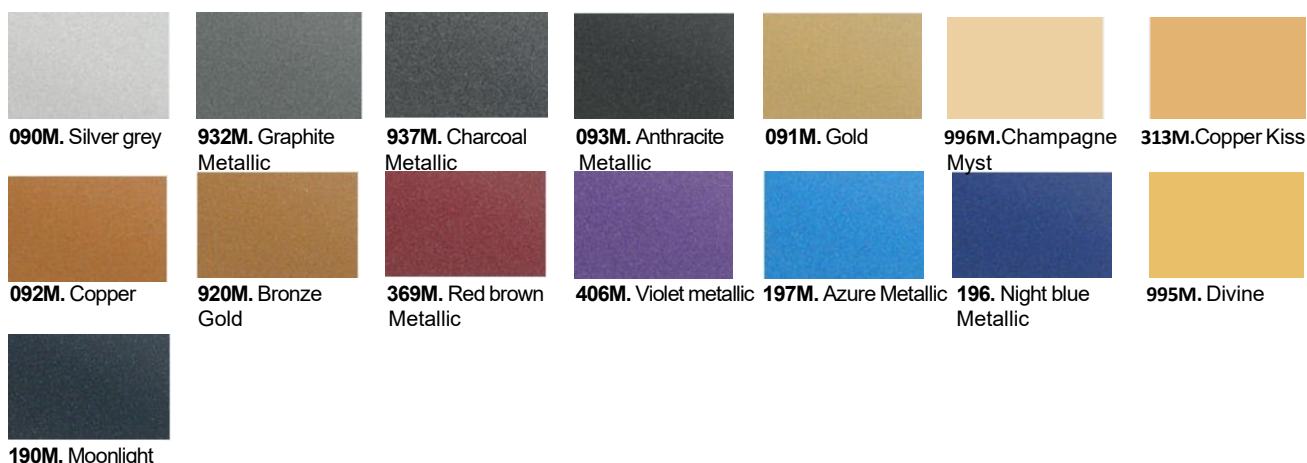

FUNDICIÓN CAR MARINE

ORACAL 970 RA Premium Wrapping Cast

ORACAL 970 RA METALIZADOS (Mate)

Anchuras	Características	Precio €/m² Bobina 25ml	Precio €/m² Bobina 10ml	Precio €/m² Metraje
1,52 m	Adhesivo Acrílico Solvente, reposicionable con adherencia final Permanente. (18N/25mm) Pegado de vehículos completo sin burbujas(RapidAir) 15 Vinilo con acabado metalizado Mate - 110 mc 970 RA *** M → Metalizado Mate 5 - 4 años FICHA TÉCNICA	15,37 €/m² ↓ 584,06 €	16,14 €/m² ↓ 245,33 €	17,89 €/m²

ORACAL 970 RA Premium Wrapping Cast